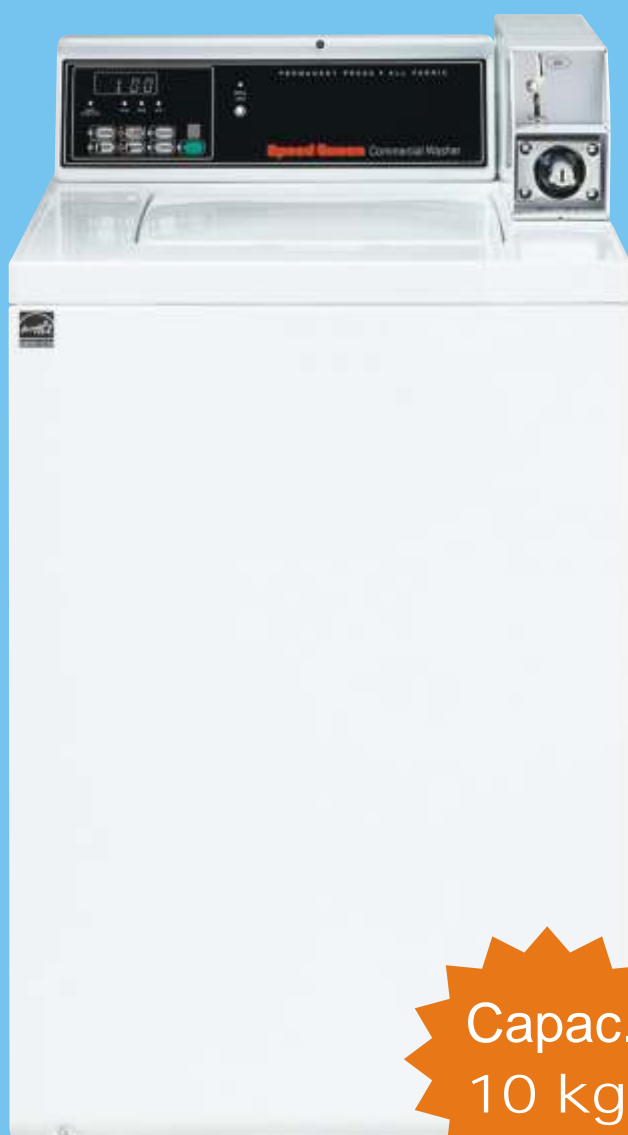

## Lavadora Vertical

## SWTX21

Capac.  
10 kg

### Dimensões

Largura - mm (pol.)	651 (25 5/8")
Profundidade - mm (pol.)	711 (28")
Altura - mm (pol.)	1092 (43")
Altura à superfície de trabalho - mm (pol.)	914 (36")
Peso Líquido - kg (lb.)	86 (190)
Peso Bruto - kg (lb.)	95 (210)
Operação	Ficha